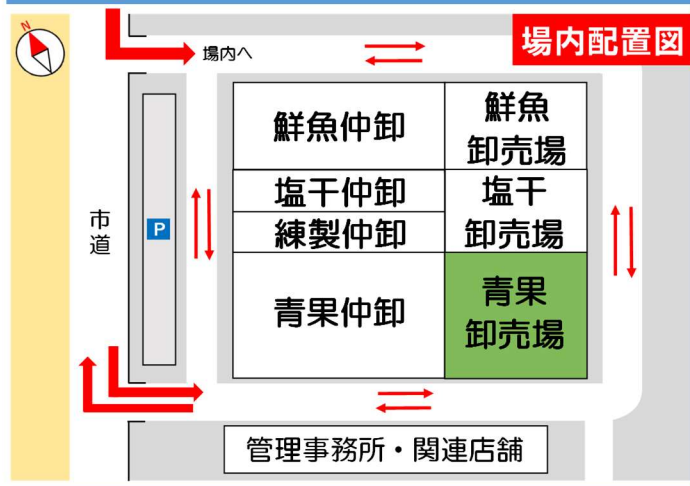

ご出荷者様各位

姫路大同青果株式会社

姫路市中央卸売市場（白浜地区新市場）の荷受方法のご案内について

●アクセス（地図）

近隣住民への配慮のため、姫路バイパスでは「姫路南ランプ」または「市川ランプ」をご利用ください。（「姫路東ランプ」の利用は渋滞多発のためご使用をお控えください。）

また、国号250号線の新開公園中央交差点を南下して、姫路市場へお越しください。市場周辺の生活道路の走行もお控えくださるようお願いいたします。

住所 〒672-8023 兵庫県姫路市白浜町甲1920番地54

(次頁 荷受所場内地図)

●青果卸売場 荷受場所の場内地図

3月9日(木)最終営業日販売分まで現市場、3月10日(金)販売(着)以降は新市場へご出荷願います。

卸売場棟東側のトラック通路は、北から南への一方通行となっております。

「近郷セリ場(低温卸売場)」は、東07シャッターです。

温度管理可能な閉鎖型施設のため、セリ場や冷蔵庫への車の乗り入れはしないでください。

新市場開場時、コンテナ通い容器の管理・保管は、セリ場の周辺で管理・保管する予定です。

「荷受所」には東03または東04シャッターの隣のドアからお越しください。

(荷受所直通電話番号 079-245-1161)