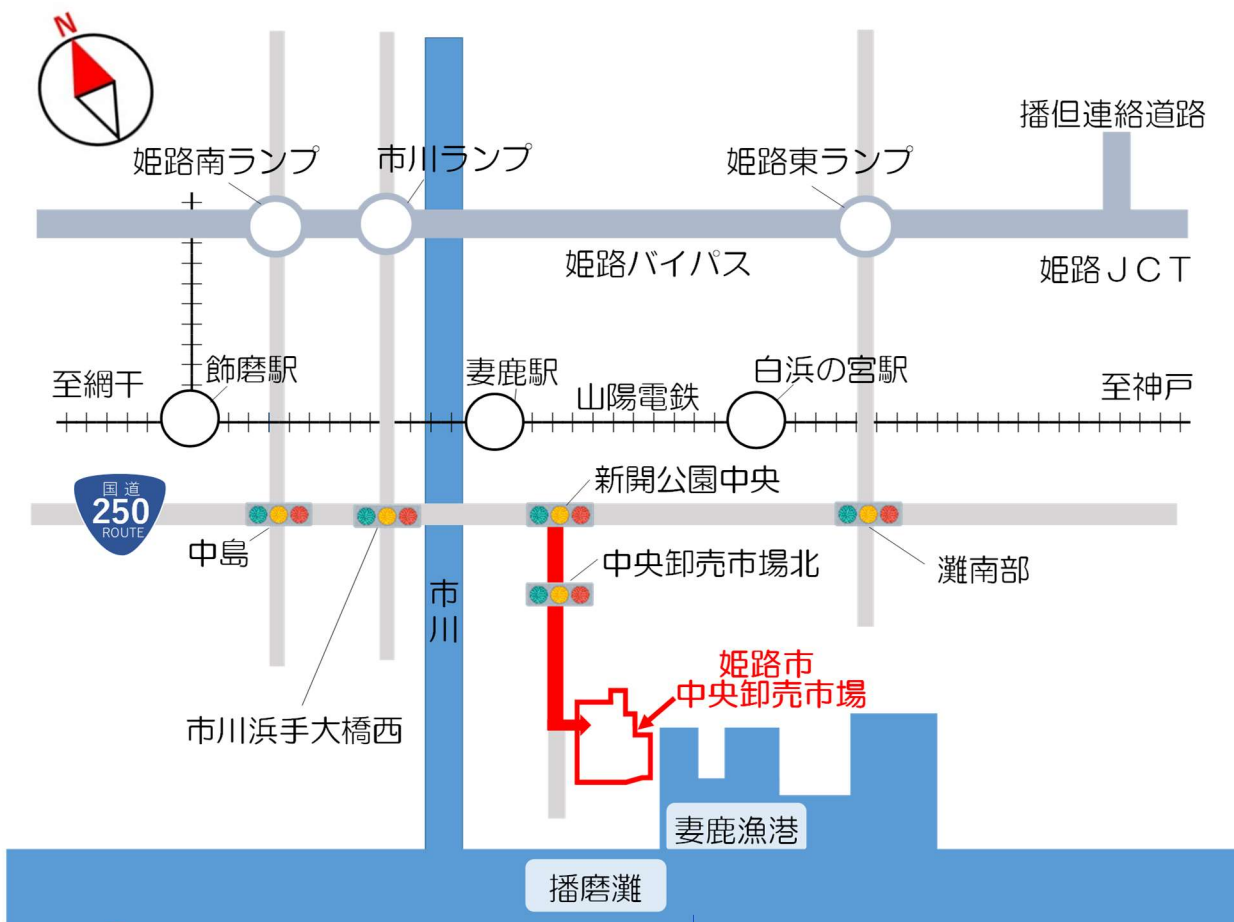

ご出荷者様各位

姫路大同青果株式会社

姫路市中央卸売市場（白浜地区新市場）の荷受方法のご案内について

●アクセス（地図）

近隣住民への配慮のため、姫路バイパスでは「姫路南ランプ」または「市川ランプ」をご利用ください。（「姫路東ランプ」の利用は渋滞多発のためご使用をお控えください。）

また、国号250号線の新開公園中央交差点を南下して、姫路市場へお越しください。市場周辺の生活道路の走行もお控えくださるようお願いいたします。

住所 〒672-8023 兵庫県姫路市白浜町甲1920番地54

(次頁 荷受所場内地図)

●青果卸売場 荷受場所の場内地図

3月9日(木)最終営業日販売分まで現市場、3月10日(金)販売(着)以降は新市場へご出荷願います。

卸売場棟東側のトラック通路は、北から南への一方通行となっております。

「近郷セリ場(低温卸売場)」は、東07シャッターです。

温度管理可能な閉鎖型施設のため、セリ場や冷蔵庫への車の乗り入れはしないでください。

新市場開場時、コンテナ通い容器の管理・保管は、セリ場の周辺で管理・保管する予定です。

「荷受所」には東03または東04シャッターの隣のドアからお越しください。

(荷受所直通電話番号 079-245-1161)